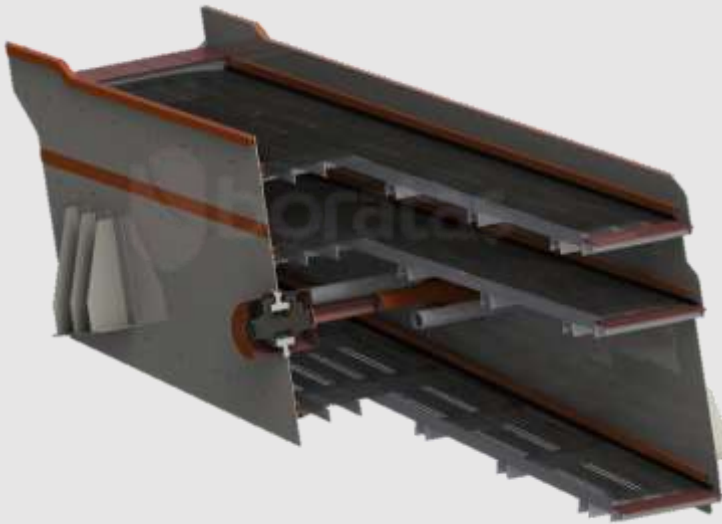

CRIBLE PERSONNALISE

- Longue durée de vie
- Entretien facile
- Large espace au sol
- Haute capacité
- fiabilité
- Rendement élevé du crible

ÖZEL ELEK / CUSTOM SCREEN / CRIBLE PERSONNALISE

Model/ Modèle	Ölçüler	Kat Adedi	Motor	Ağırlık
	Dimensions	Decks	Engine	Weight
	Dimensions	Etages	Moteur	Poids
	mm		kW	kg
BOE 2060-3	2.000X6.000	3	22	10.500
BOE2060-4	2.000X6.000	4	22	11.500
BOE2260-3	2.200X6.000	3	30	12.000
BOE2264-4	2.200X6.400	4	37	13.000

25

- Özel elekler kademeli eleklerde olduğu gibi ürün eleği olarak kullanılmaktadır. İnce malzemede eleme verimini arttırmak amacıyla alt kat ve üstkat eğimleri birbirinden farklıdır. Bu eleklerde de eleme kapasitesi standart titreşimli eleklerle göre %20-30 daha fazladır. Kademeli eleklerle göre avantajlı yönü müşteri tercihine göre 4 katlı olarakta yapılmasıdır.
- Custom screens are used as product screen similarly to the multiscope screen. In order to increase the screening efficiency of thin materials, the slopes of the bottom and the top deck are different from each other. Moreover, these screen's screening capacity is 20-30% more than the standard vibrating screens. The advantageous aspect compared to multiscope screens is that this custom screen is made as 4 decks according to customer preference.
- Les cribles customisés sont utilisés comme produit de crible étant similaire aux cribles à pente multiple. Pour augmenter l'efficacité du criblage des matériaux fins, les pentes de l'étage inférieur et celui du supérieur sont différentes l'un de l'autre. En outre, la capacité de criblage de ces cribles est de 20 à 30% supérieure à celle des cribles vibrants standards. L'avantage par rapport aux cribles à pente multiple est que ce crible customisé est constitué de 4 étages selon les préférences du client.