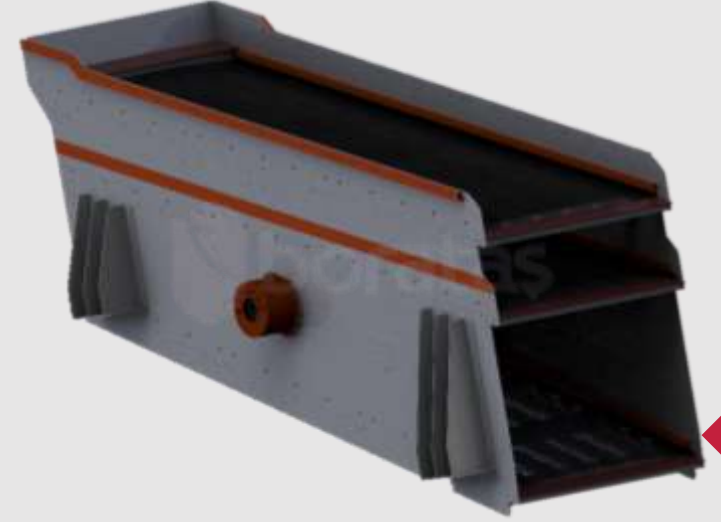

CRIBLE PERSONNALISE

- Longue durée de vie
- Entretien facile
- Large espace au sol
- Haute capacité
- fiabilité
- Rendement élevé du crible

ÖZEL ELEK / CUSTOM SCREEN / CRIBLE PERSONNALISE

Model/ Modèle	Ölçüler	Kat Adedi	Motor	Ağırlık
	Dimensions	Decks	Engine	Weight
	Dimensions	Etages	Moteur	Poids
	mm		kW	kg
BOE 2060-3	2.000X6.000	3	22	10.500
BOE2060-4	2.000X6.000	4	22	11.500
BOE2260-3	2.200X6.000	3	30	12.000
BOE2264-4	2.200X6.400	4	37	13.000

25

- Özel elekler kademeli eleklerde olduğu gibi ürün eleği olarak kullanılmaktadır. İnce malzemede eleme verimini arttırmak amacıyla alt kat ve üstkat eğimleri birbirinden farklıdır. Bu eleklerde de eleme kapasitesi standart titreşimli eleklerle göre %20-30 daha fazladır. Kademeli eleklerle göre avantajlı yönü müşteri tercihine göre 4 katlı olarakta yapılmasıdır.
- Custom screens are used as product screen similarly to the multiscope screen. In order to increase the screening efficiency of thin materials, the slopes of the bottom and the top deck are different from each other. Moreover, these screen's screening capacity is 20-30% more than the standard vibrating screens. The advantageous aspect compared to multiscope screens is that this custom screen is made as 4 decks according to customer preference.
- Les cribles customisés sont utilisés comme produit de crible étant similaire aux cribles à pente multiple. Pour augmenter l'efficacité du criblage des matériaux fins, les pentes de l'étage inférieur et celui du supérieur sont différentes l'un de l'autre. En outre, la capacité de criblage de ces cribles est de 20 à 30% supérieure à celle des cribles vibrants standards. L'avantage par rapport aux cribles à pente multiple est que ce crible customisé est constitué de 4 étages selon les préférences du client.